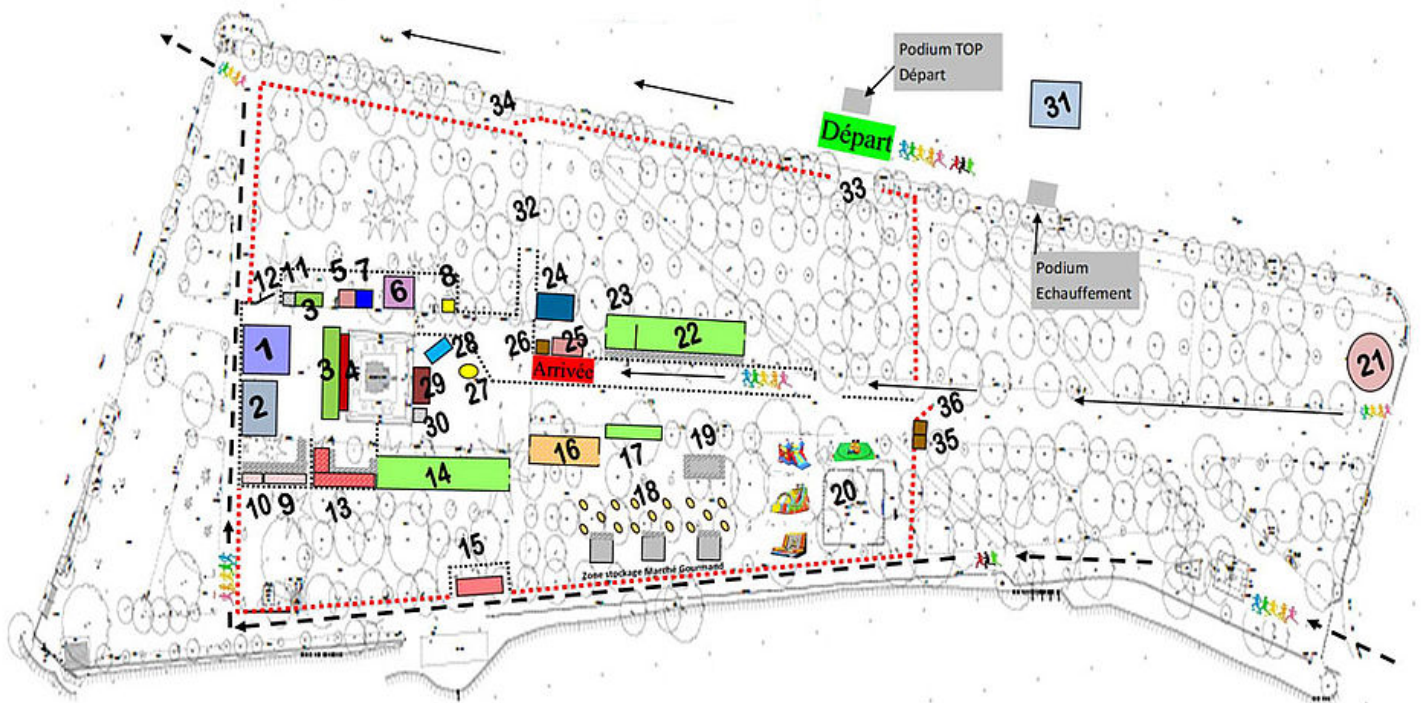

Plan du village

LEGENDE

1 → Chapiteau médical	9 → Douches	16 → Chapiteau Ville Gd Montauban	23 → Carré vIP	30 → Accueil bénévoles	
2 → Vestiaires coureurs	10 → Toilettes coureurs	17 → Espace Sports Santé	24 → Croix Rouge	31 → Garderie	Passage coureurs →
3 → Inscriptions, retrait des dossards / Ravitaillement Arrivée	11 → Meneurs d'allure	18 → Marché Gourmand	25 → Chronométrateur et Speaker	32 → Couloir évacuation secours	Passage marathoniens - - - - - →
4 → Ravitaillement Arrivée (Stockage)	12 → Sortie réservée Bénévoles Personnels	19 → Buvette	26 → Sonorisation / régie	33 → Accès zone départ pour coureurs	Dispositif barrières COVID →
5 → Zone replis sécurité, assos jalons, armée	13 → Dotations coureurs	20 → Zone jeux enfants	27 → Prise de vue vidéo	34 → Accès secours et Propreté	
6 → PC Course	14 → Exposants Partenaires	21 → Zone rassemblement équipe relais	28 → Ecran géant	35 → Entrée + contrôle Pass	
7 → Zone logistique	15 → Zone relais 2	22 → Maison des bénévoles	29 → Podium	36 → Sortie public	
8 → Récup Ceintures relais, médailles Marathonniens					