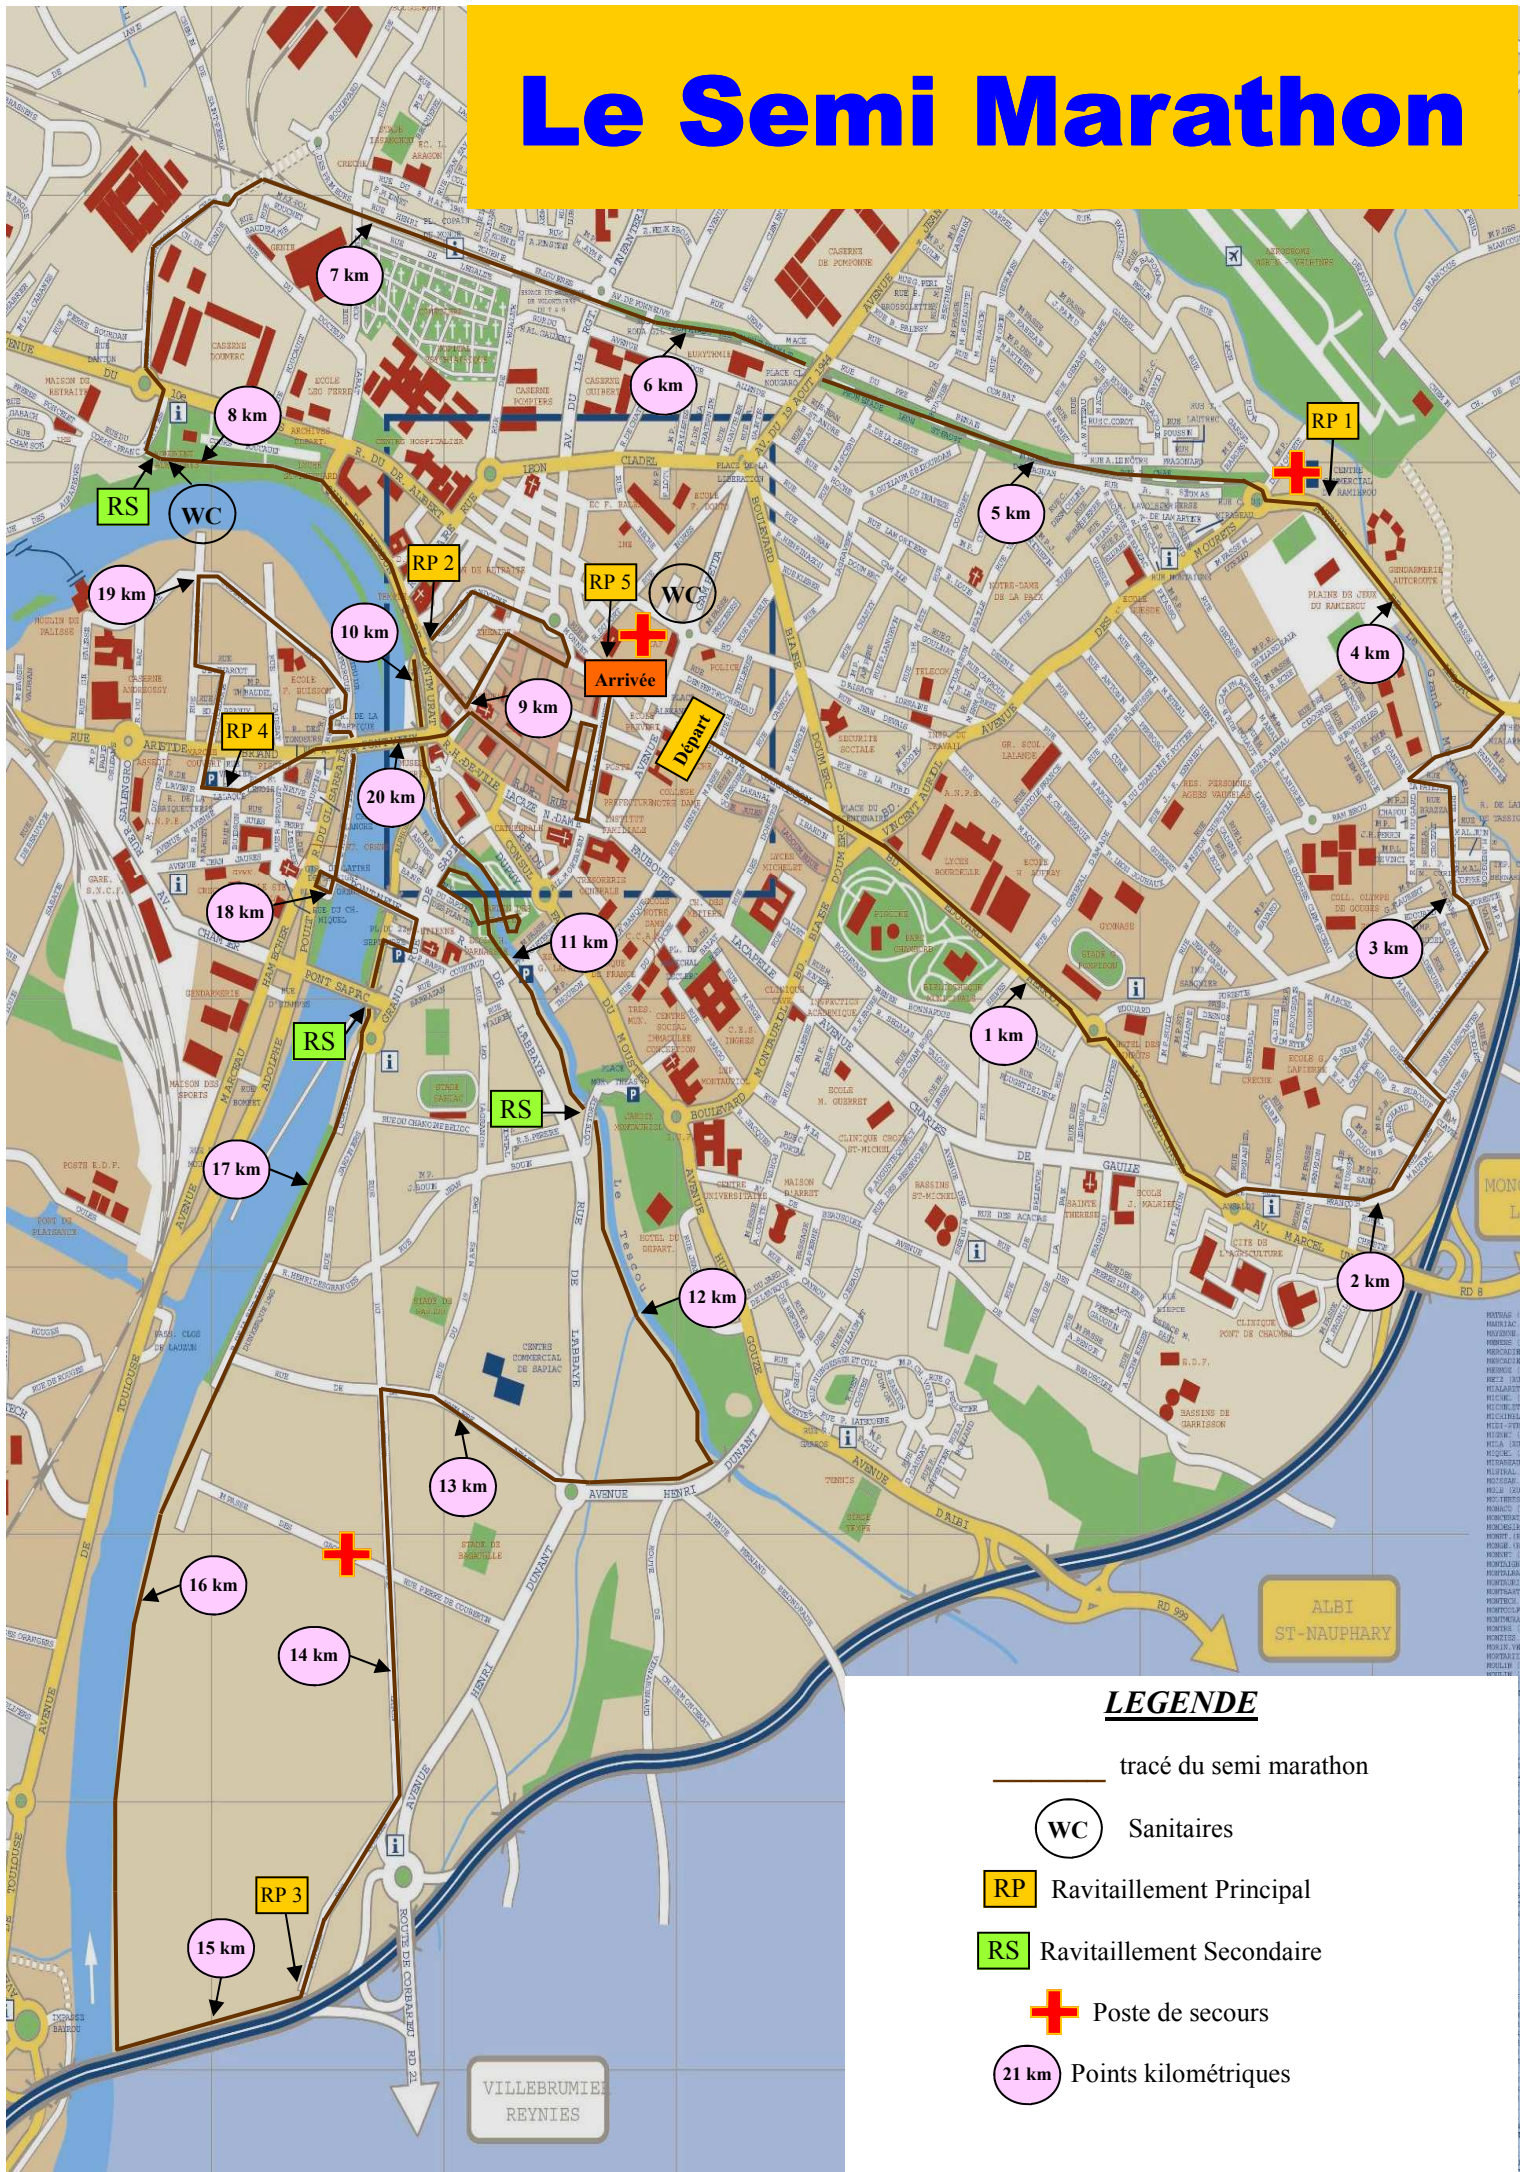

Le Semi Marathon

LEGENDE

- tracé du semi marathon
- WC Sanitaires
- RP Ravitaillement Principal
- RS Ravitaillement Secondaire
- + Poste de secours
- 21 km Points kilométriques