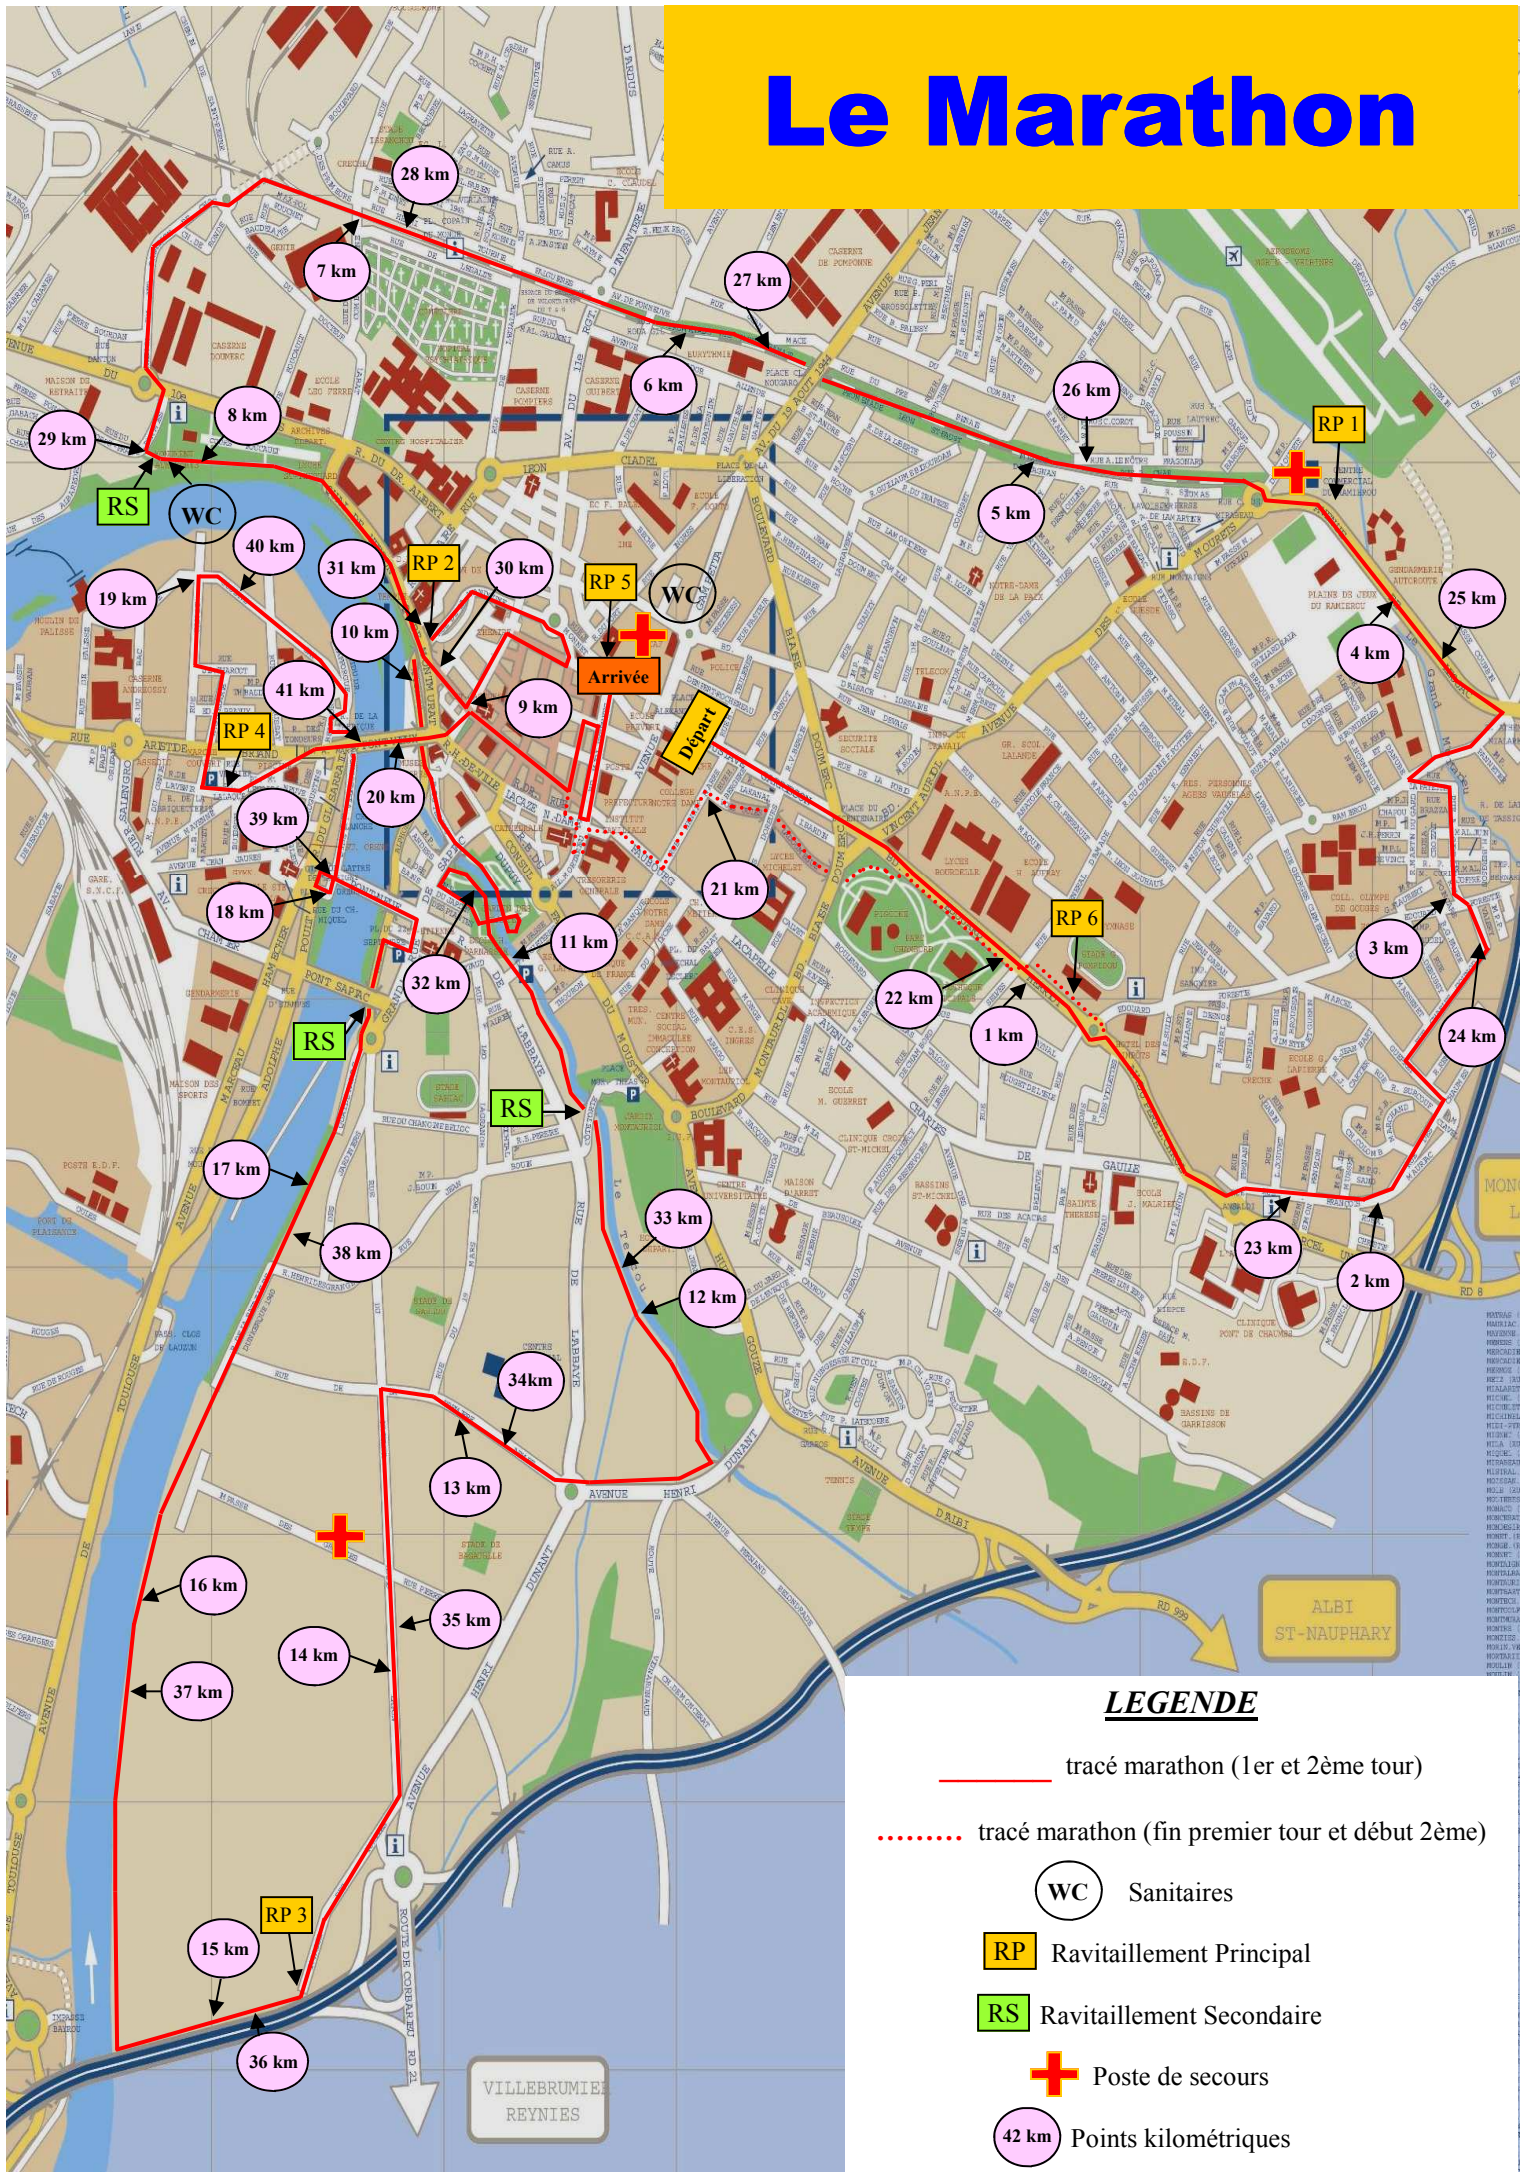

# Le Marathon

## LEGENDE

— tracé marathon (1er et 2ème tour)

..... tracé marathon (fin premier tour et début 2ème)

WC Sanitaires

RP Ravitaillement Principal

RS Ravitaillement Secondaire

+ Poste de secours

42 km Points kilométriques